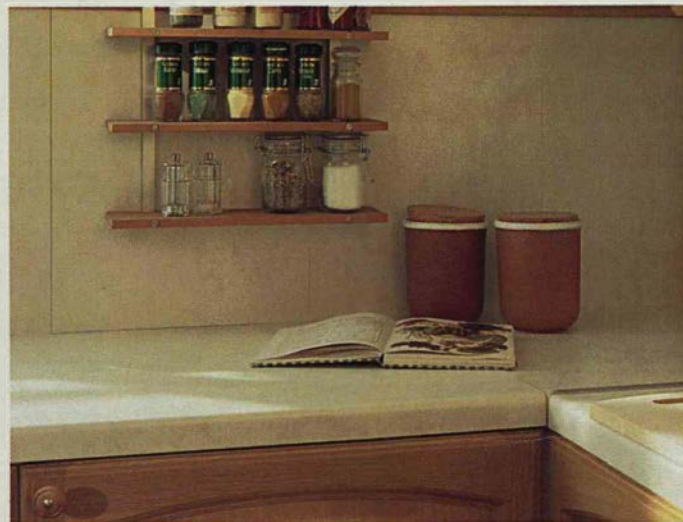

NYHET

Matchat till tusen, tåligt till max

Köket är inte komplett utan diskbänk med matchande vägg- och arbetsskiva.

Arbetskvivorna är 38 mm tjocka för att ge plats för en modern spishäll.

- KVICK väggplatta.** 58x38 cm.
 Beige, grå, mörkgrå _____ 58.-
 Borstad aluminium _____ 95.-
KVICK uppsättningslist.
 Aluminium. Längd 120 cm _____ 39.-
KVICK avslutningslist.
 Aluminium eller vit.
 Längd 64 cm _____ 35.-